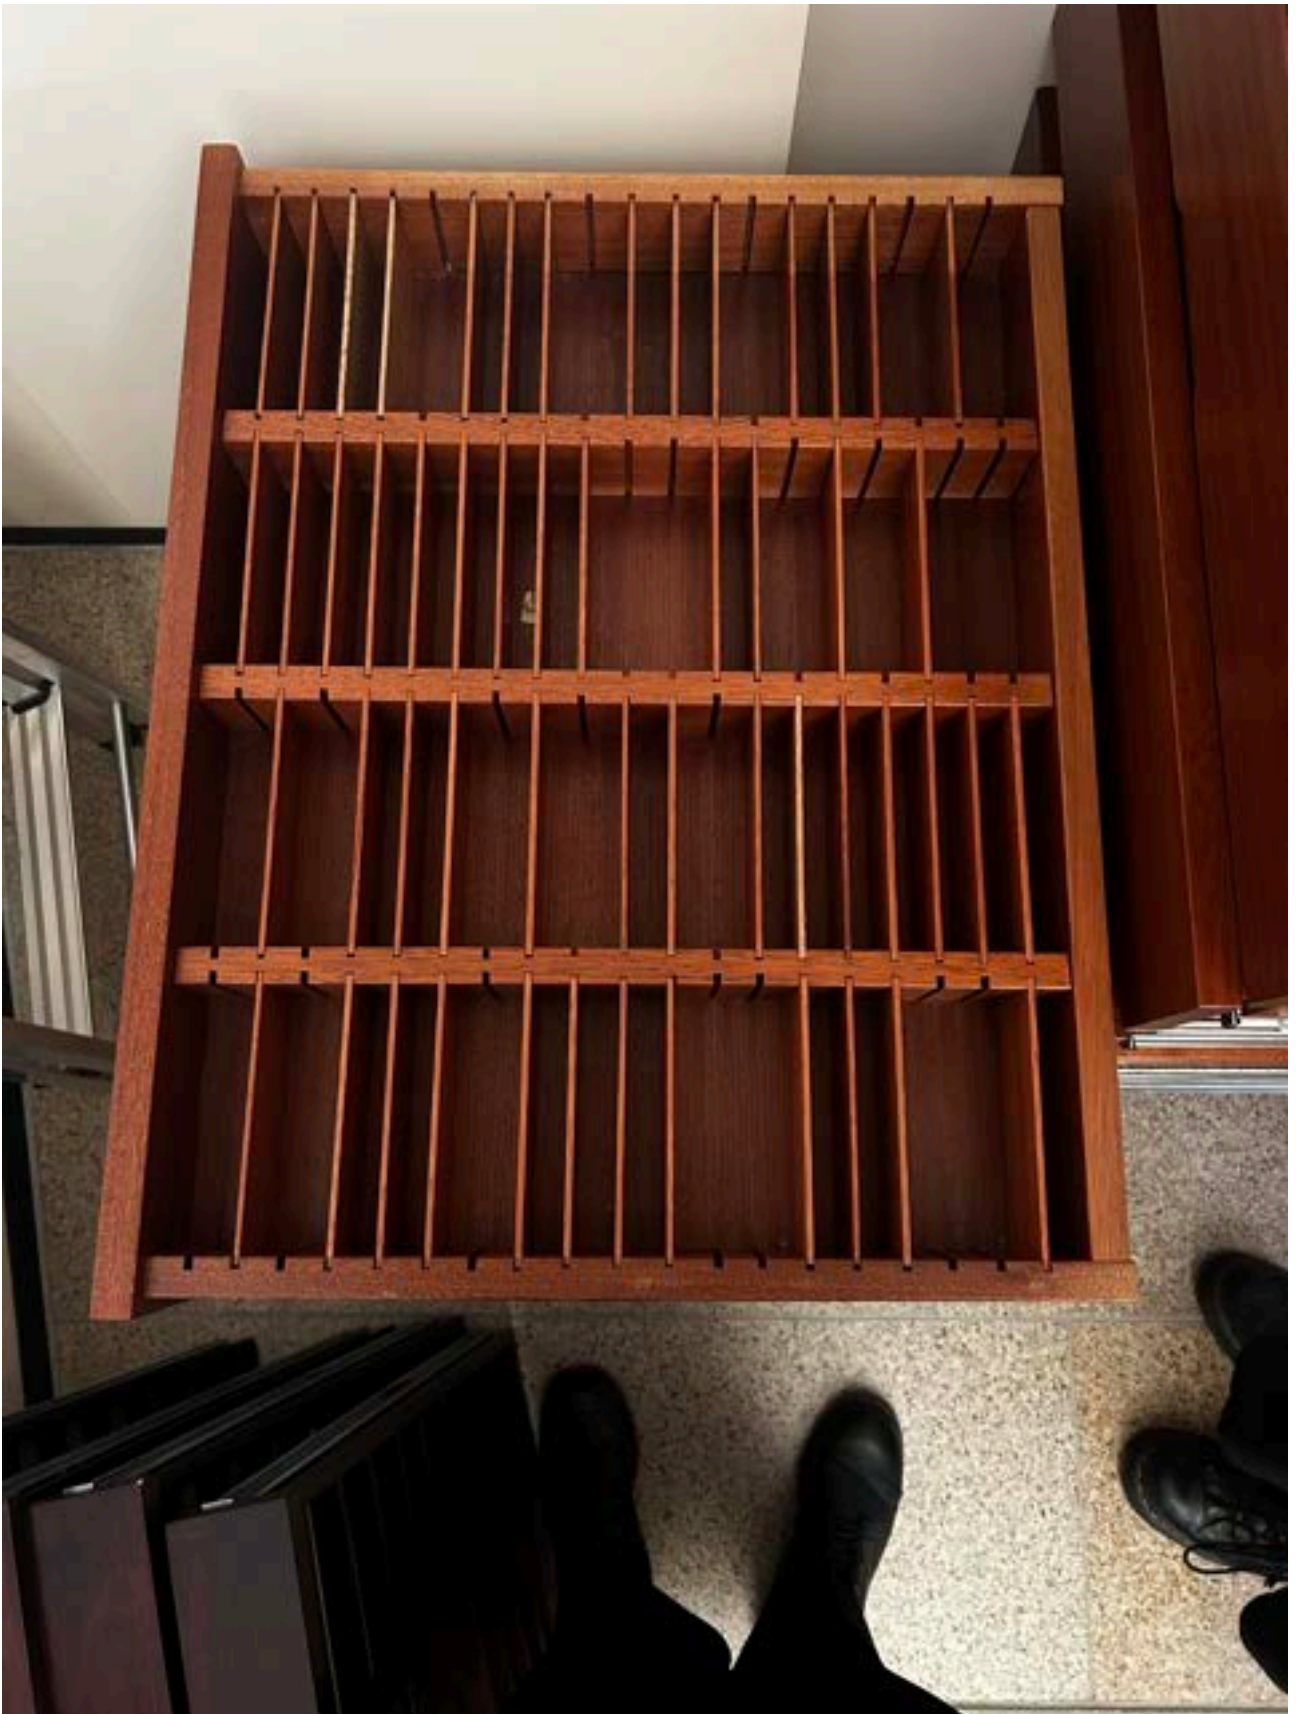

	Anzahl	Maße	Tiefe	Gewicht
Tiefe Schublade, helles Holz	24	63,5 cm x 50,5 cm	8,5 cm	7,7 kg
Flache Schublade, helles Holz	35	64 cm x 47,5 cm	4,5 cm	5,5 kg
Tiefe Schublade, dunkles Holz	12	67 cm x 66 cm	8 cm	7 kg
Flache große Schublade, dunkles Holz	24	64 cm x 67 cm	5 cm	7,4 kg
Flache mittlere Schublade, dunkles Holz	6	50 cm x 67,5 cm	5 cm	5,4 kg
Flache kleine Schublade, dunkles Holz	20	53,5 cm x 42,5 cm	3,5 cm	2 kg

Fotos Tiefe Schublade, helles Holz

Bibliothek

Fotos Flache Schublade, helles Holz

Fotos Tiefe Schublade, dunkles Holz

Fotos Flache große Schublade, dunkles Holz

Fotos Flache mittlere Schublade, dunkles Holz

Fotos Flache kleine Schublade, dunkles Holz